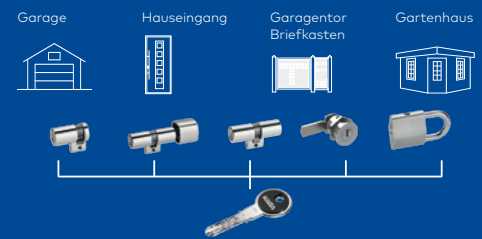

Einsatzgebiete

- Ein- und Mehrfamilienhäuser
- Kleingeschäfte
- Gewerbebetriebe
- Industrie- und Verwaltungsgebäude
- Öffentliche Anlagen wie Schulen oder Gemeindebauten
- Hotels, Heime, Spitäler

Verschiedene technische Eigenschaften unserer Schlüssel unterliegen dem patentrechtlichen Schutz.