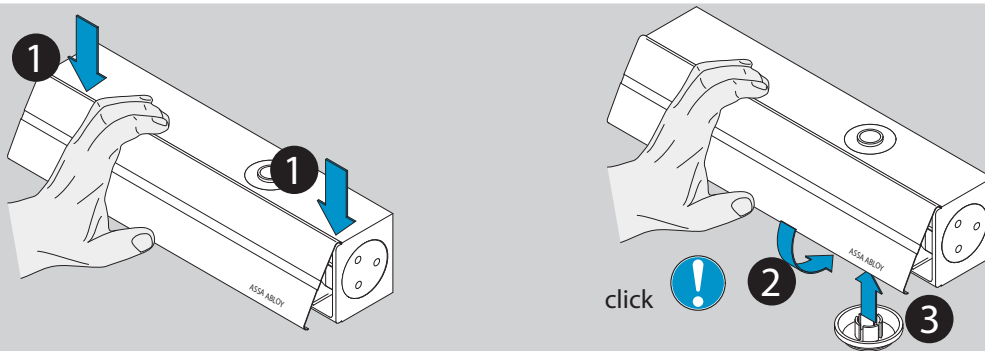

www.assaabloy.de

DC200/DC300

	EN2	EN3	EN4	EN5	EN6
DC200	-3	0	+3	-	-
DC300	-	-3	0	+3	+9

ASSA ABLOY

ASSA ABLOY
Sicherheitstechnik GmbH

Bildstockstraße 20
72458 Albstadt
GERMANY
Tel.: +49 (0) 74 31-12 3-0
Fax: +49 (0) 74 31-12 3-24 0
albstadt@assaabloy.com